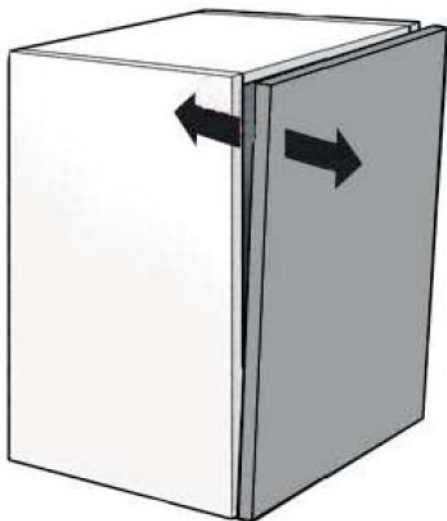

14

15

GLASS DOORS FITTINGS CHECK LIST *(full-size)*

17

18

19

20

21

22

23

24

25

Gentile cliente,

la ringraziamo per aver acquistato un prodotto 100% Made in Italy by Status. Tutti gli elementi che compongono questo articolo d'arredo hanno Origine Certificata Italiana. Il pannello nobilitato non contiene formaldeide o altri materiali dannosi per l'uomo, cose o ambiente, ed inoltre è interamente riciclabile; i materiali impiegati nel processo di verniciatura sono completamente atossici. I vetri, ove necessario, sono vetri di sicurezza temperati. Imbottiture e rivestimenti sono ignifughi. Tutti i componenti e materiali sono acquistati da aziende italiane, certificati ISO e conformi alle norme europee. La fabbricazione di tutti i nostri prodotti viene eseguita nel rispetto della Direttiva Europea 2001/95/CE e il ciclo produttivo usufruisce di macchinari altamente tecnologici e di alta precisione. Questo articolo d'arredo è coperto da 2 anni di garanzia per tutti i difetti di fabbricazione.